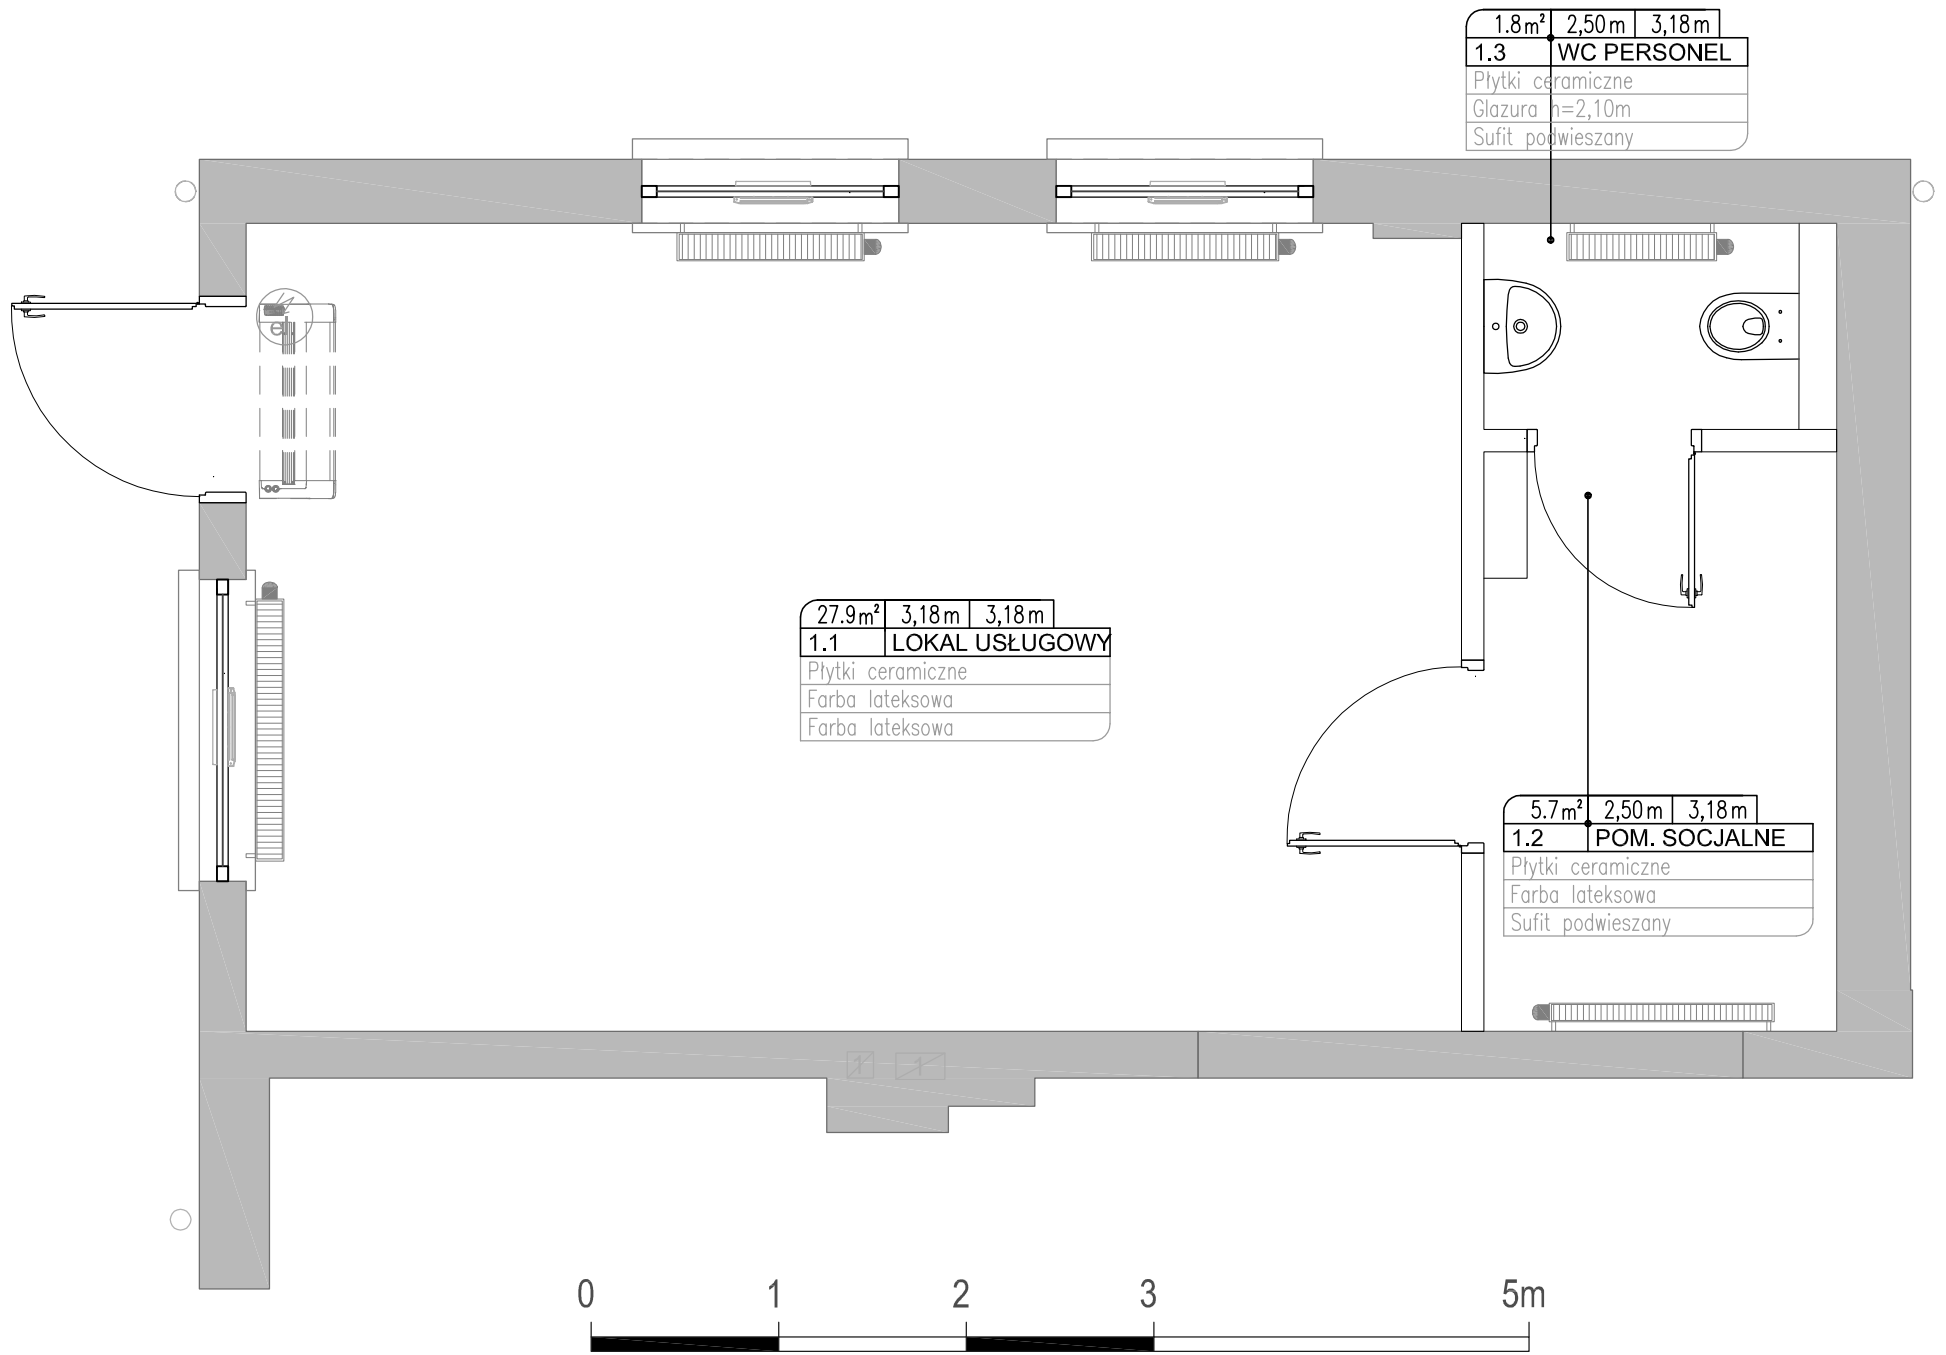

# KARTA LOKALU NR 1 (PARTER)

Lokal usługowy o powierzchni użytkowej 35,4m<sup>2</sup>

CENTRUM HANDLOWE  
ul. Głowackiego 2  
MALBORK