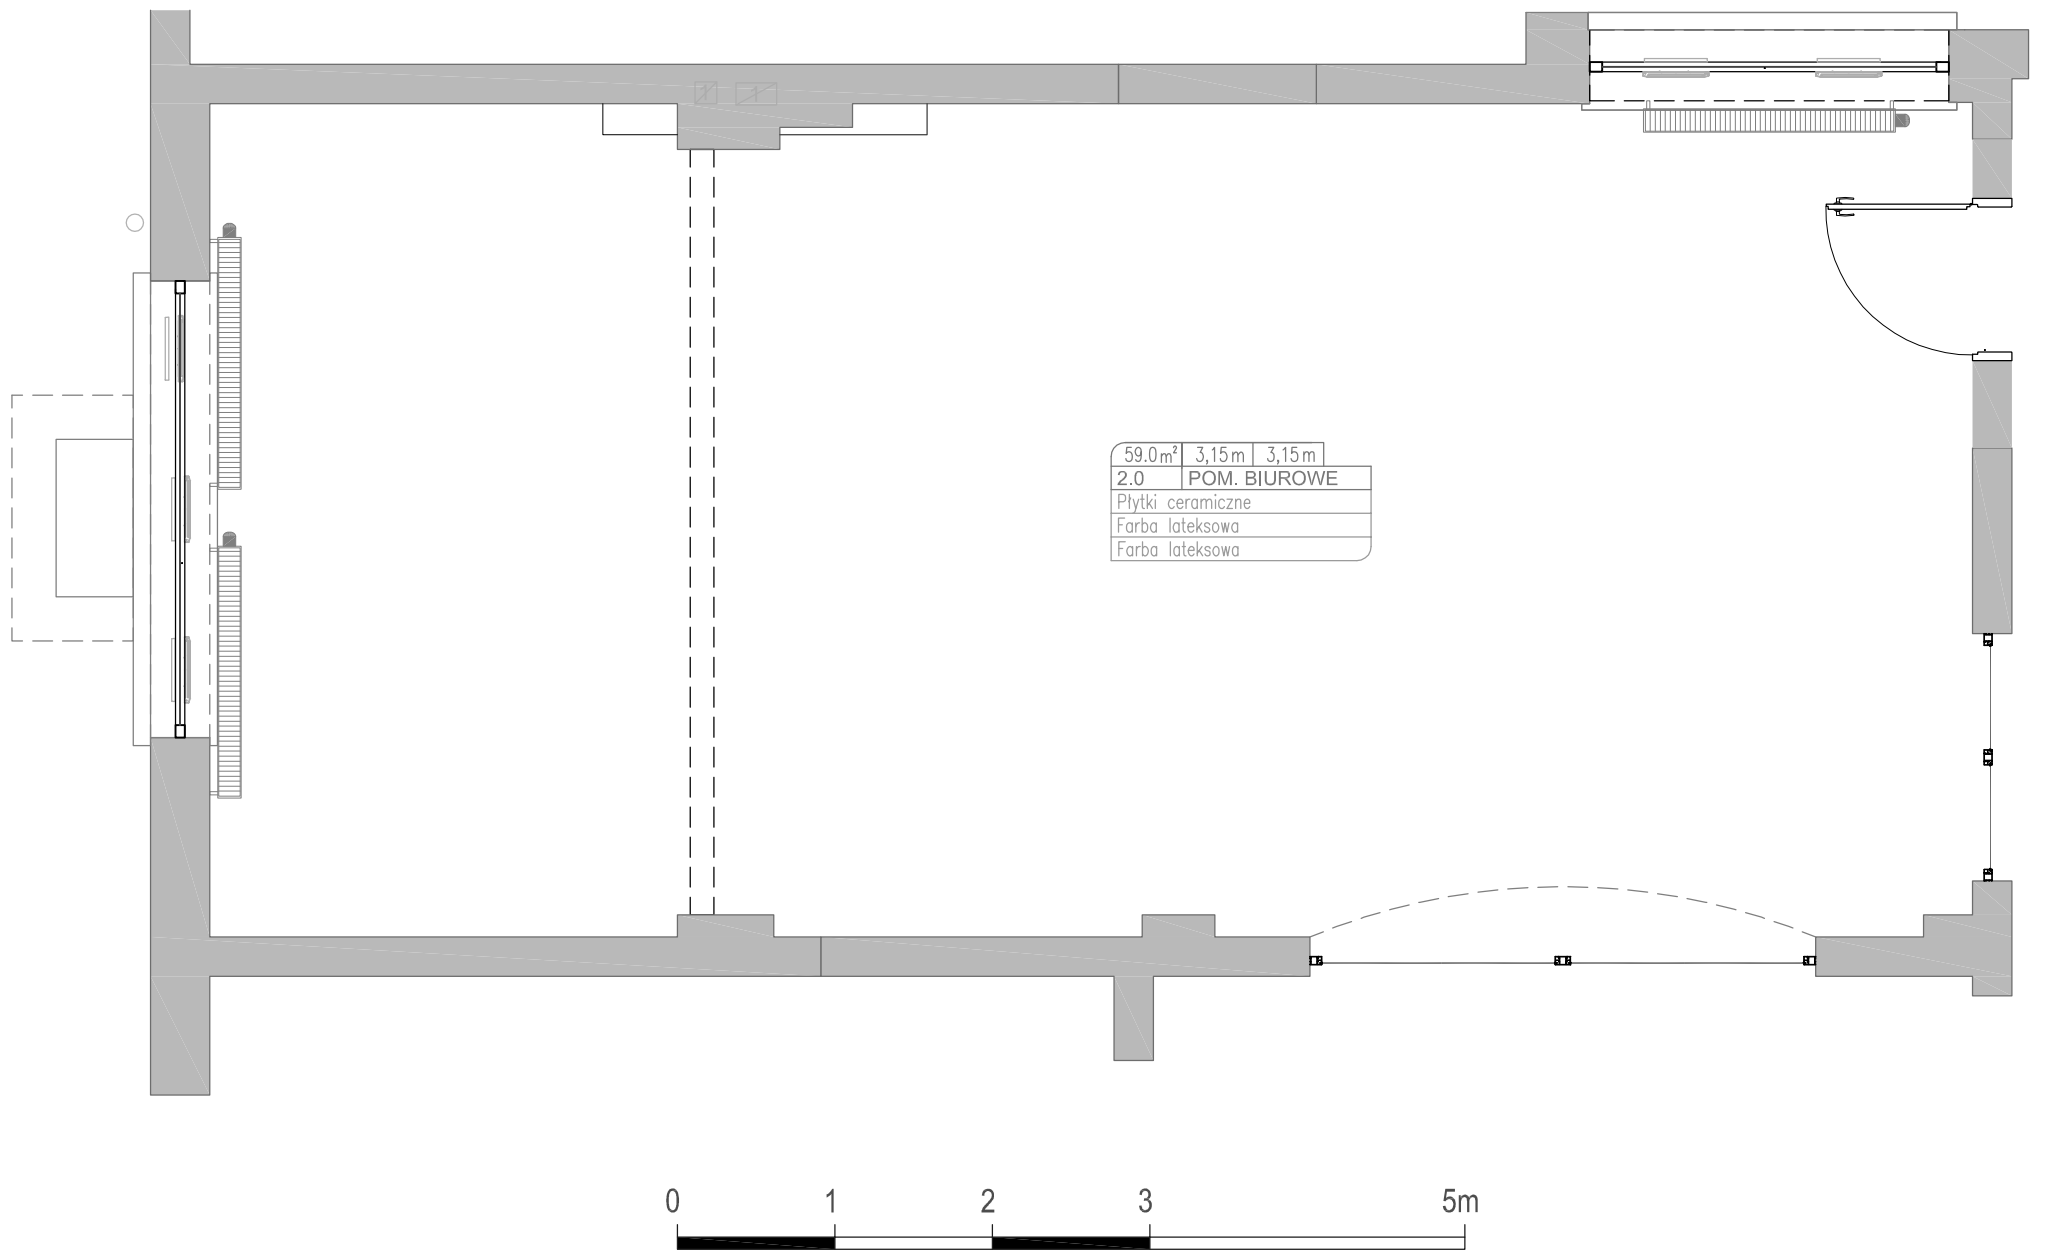

# KARTA LOKALU NR 2 (PARTER)

Lokal biurowy o powierzchni użytkowej 59,00m<sup>2</sup>

CENTRUM HANDLOWE  
ul. Głowackiego 2  
MALBORK