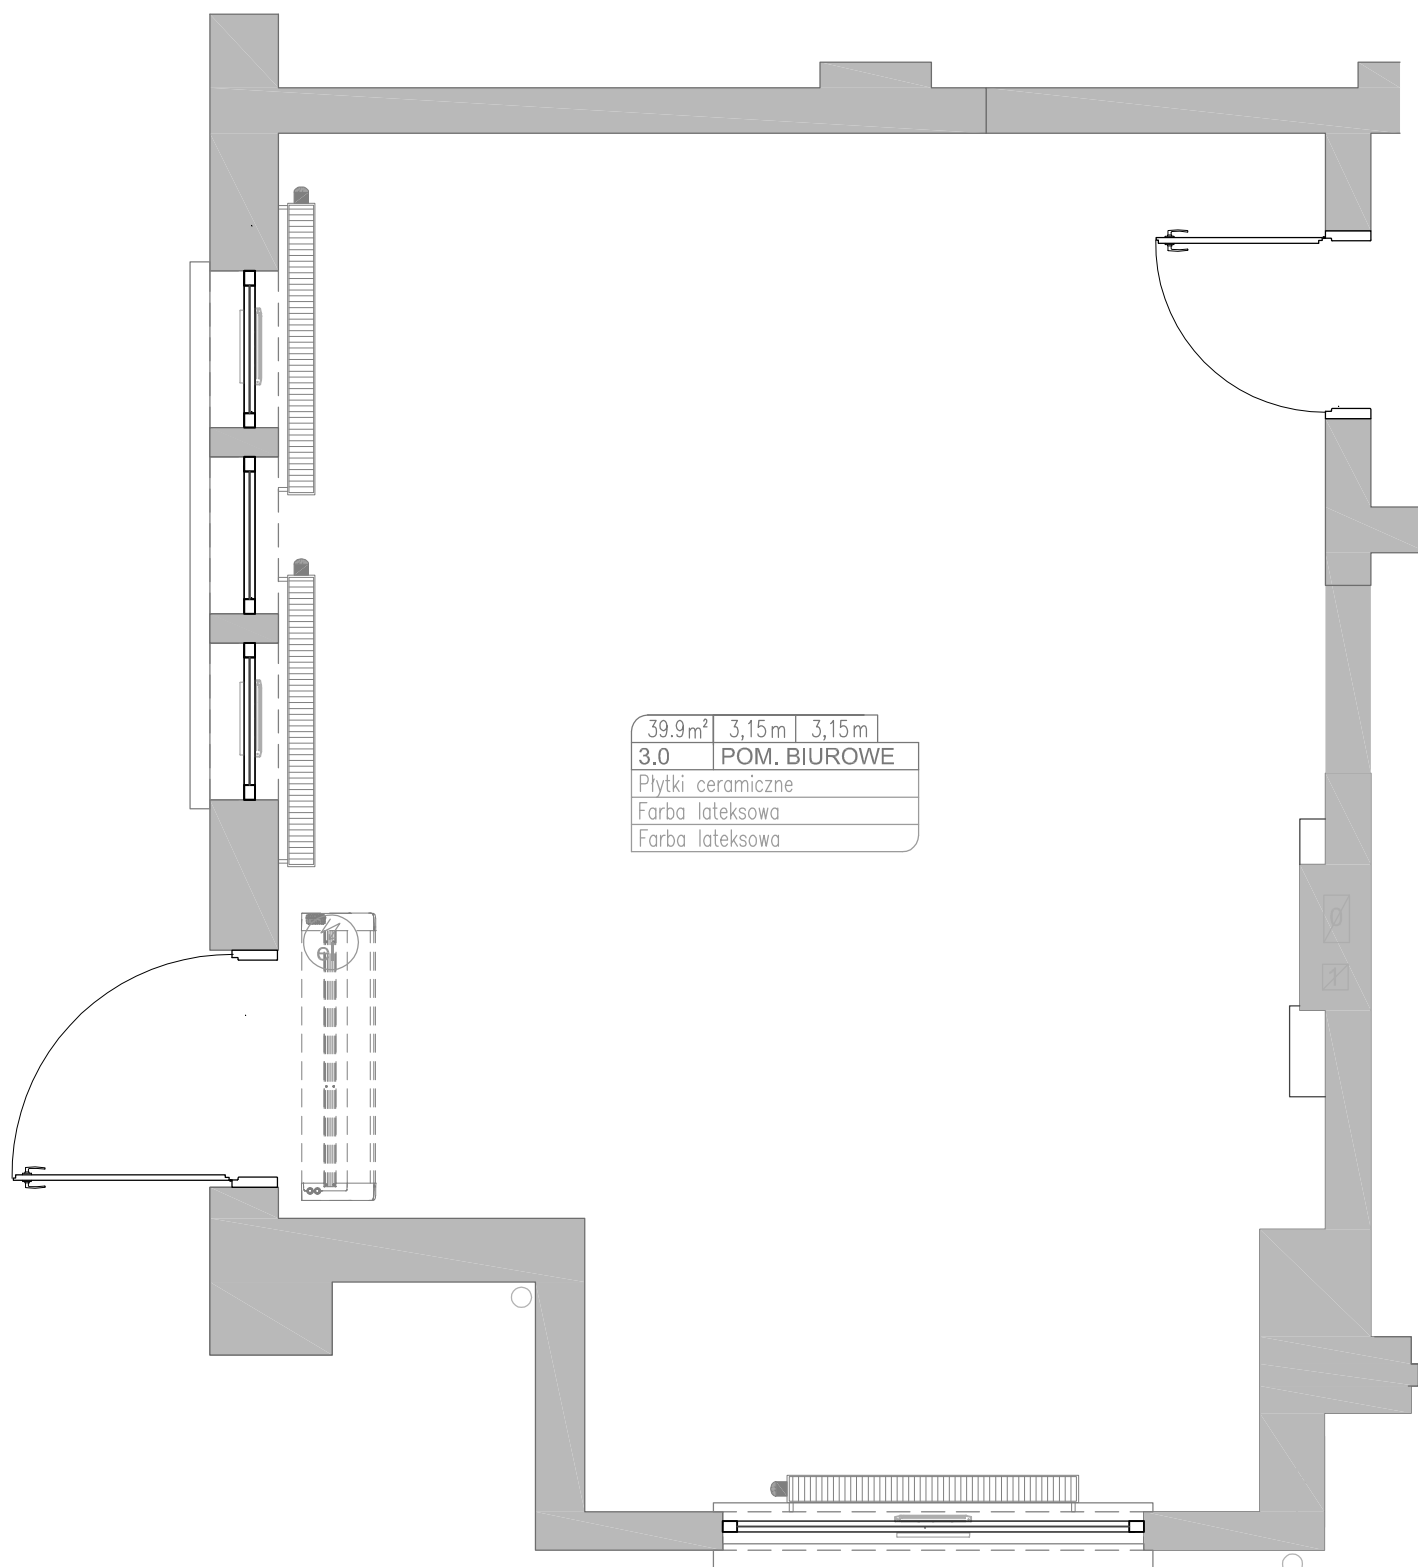

KARTA LOKALU NR 3 (PARTER)

Lokal biurowy o powierzchni użytkowej 39,9m²

CENTRUM HANDLOWE
ul. Głowackiego 2
MALBORK