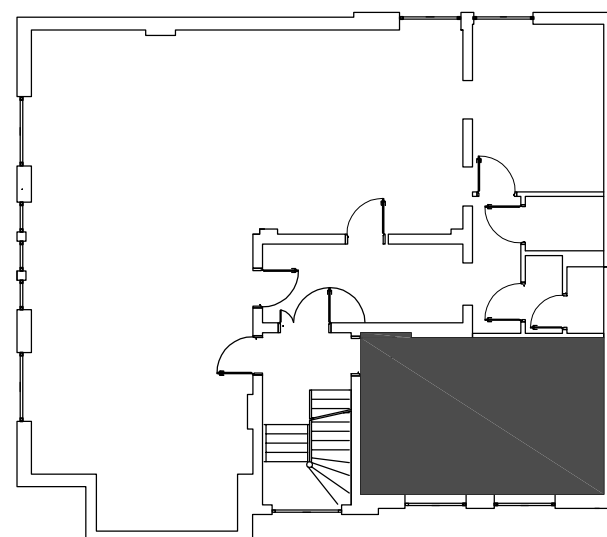

KARTA LOKALU NR 5 (PIĘTRO I)

Lokal usługowy o powierzchni użytkowej 25,7m²

CENTRUM HANDLOWE
ul. Głowackiego 2
MALBORK

PIĘTRO I