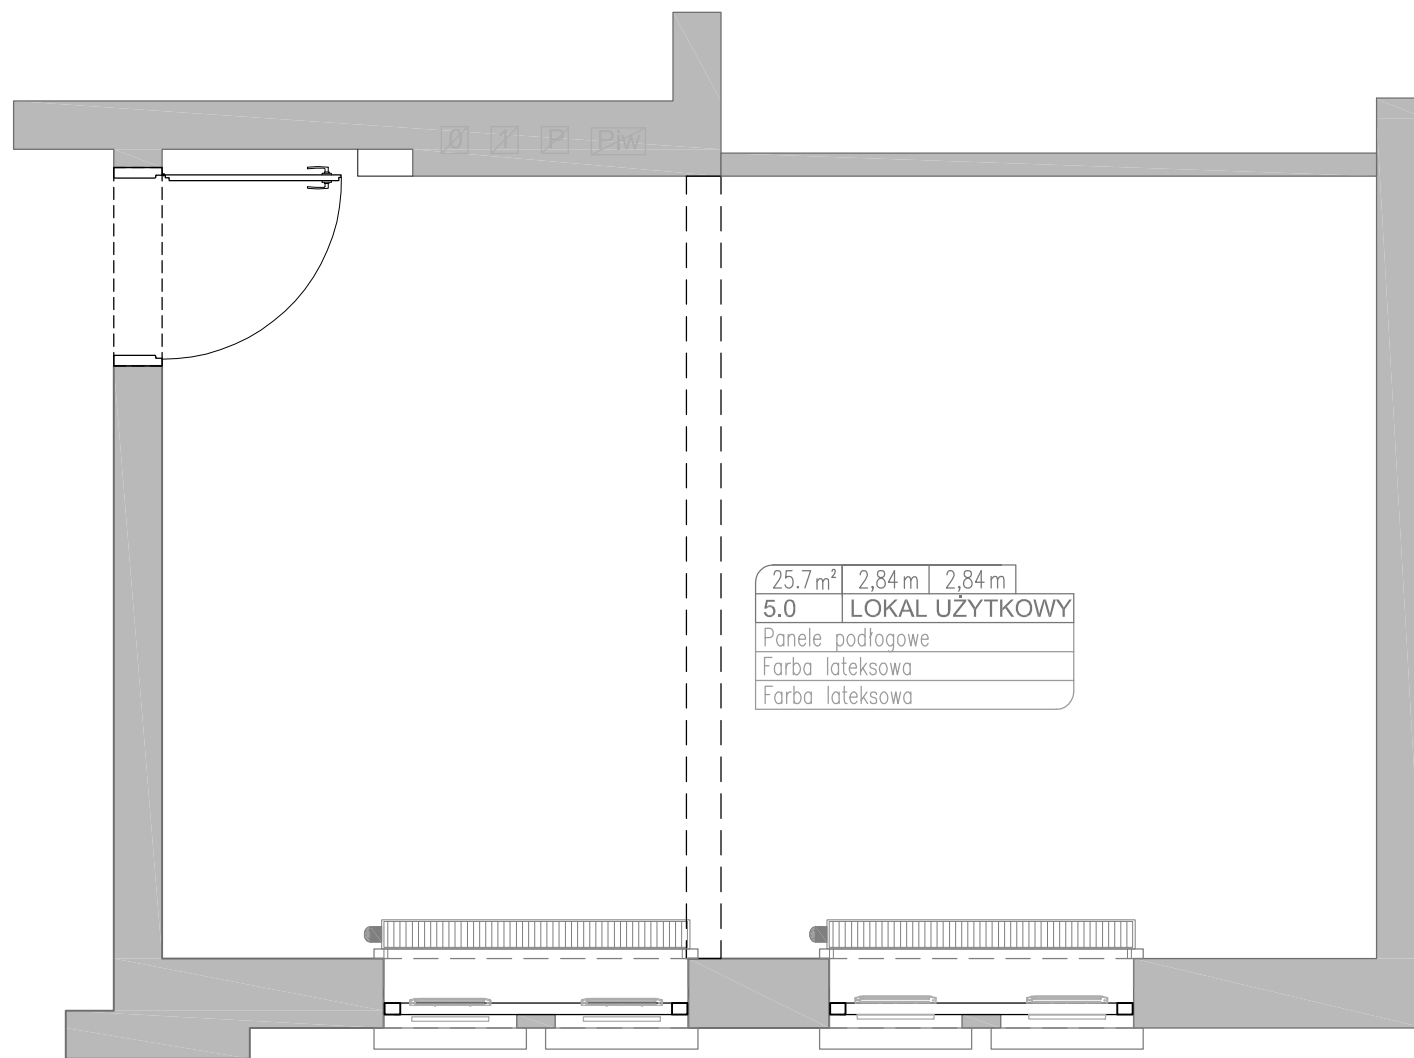

KARTA LOKALU NR 5 (PIĘTRO I)

Lokal usługowy o powierzchni użytkowej 25,7m²

CENTRUM HANDLOWE
ul. Głowackiego 2
MALBORK

PIĘTRO I