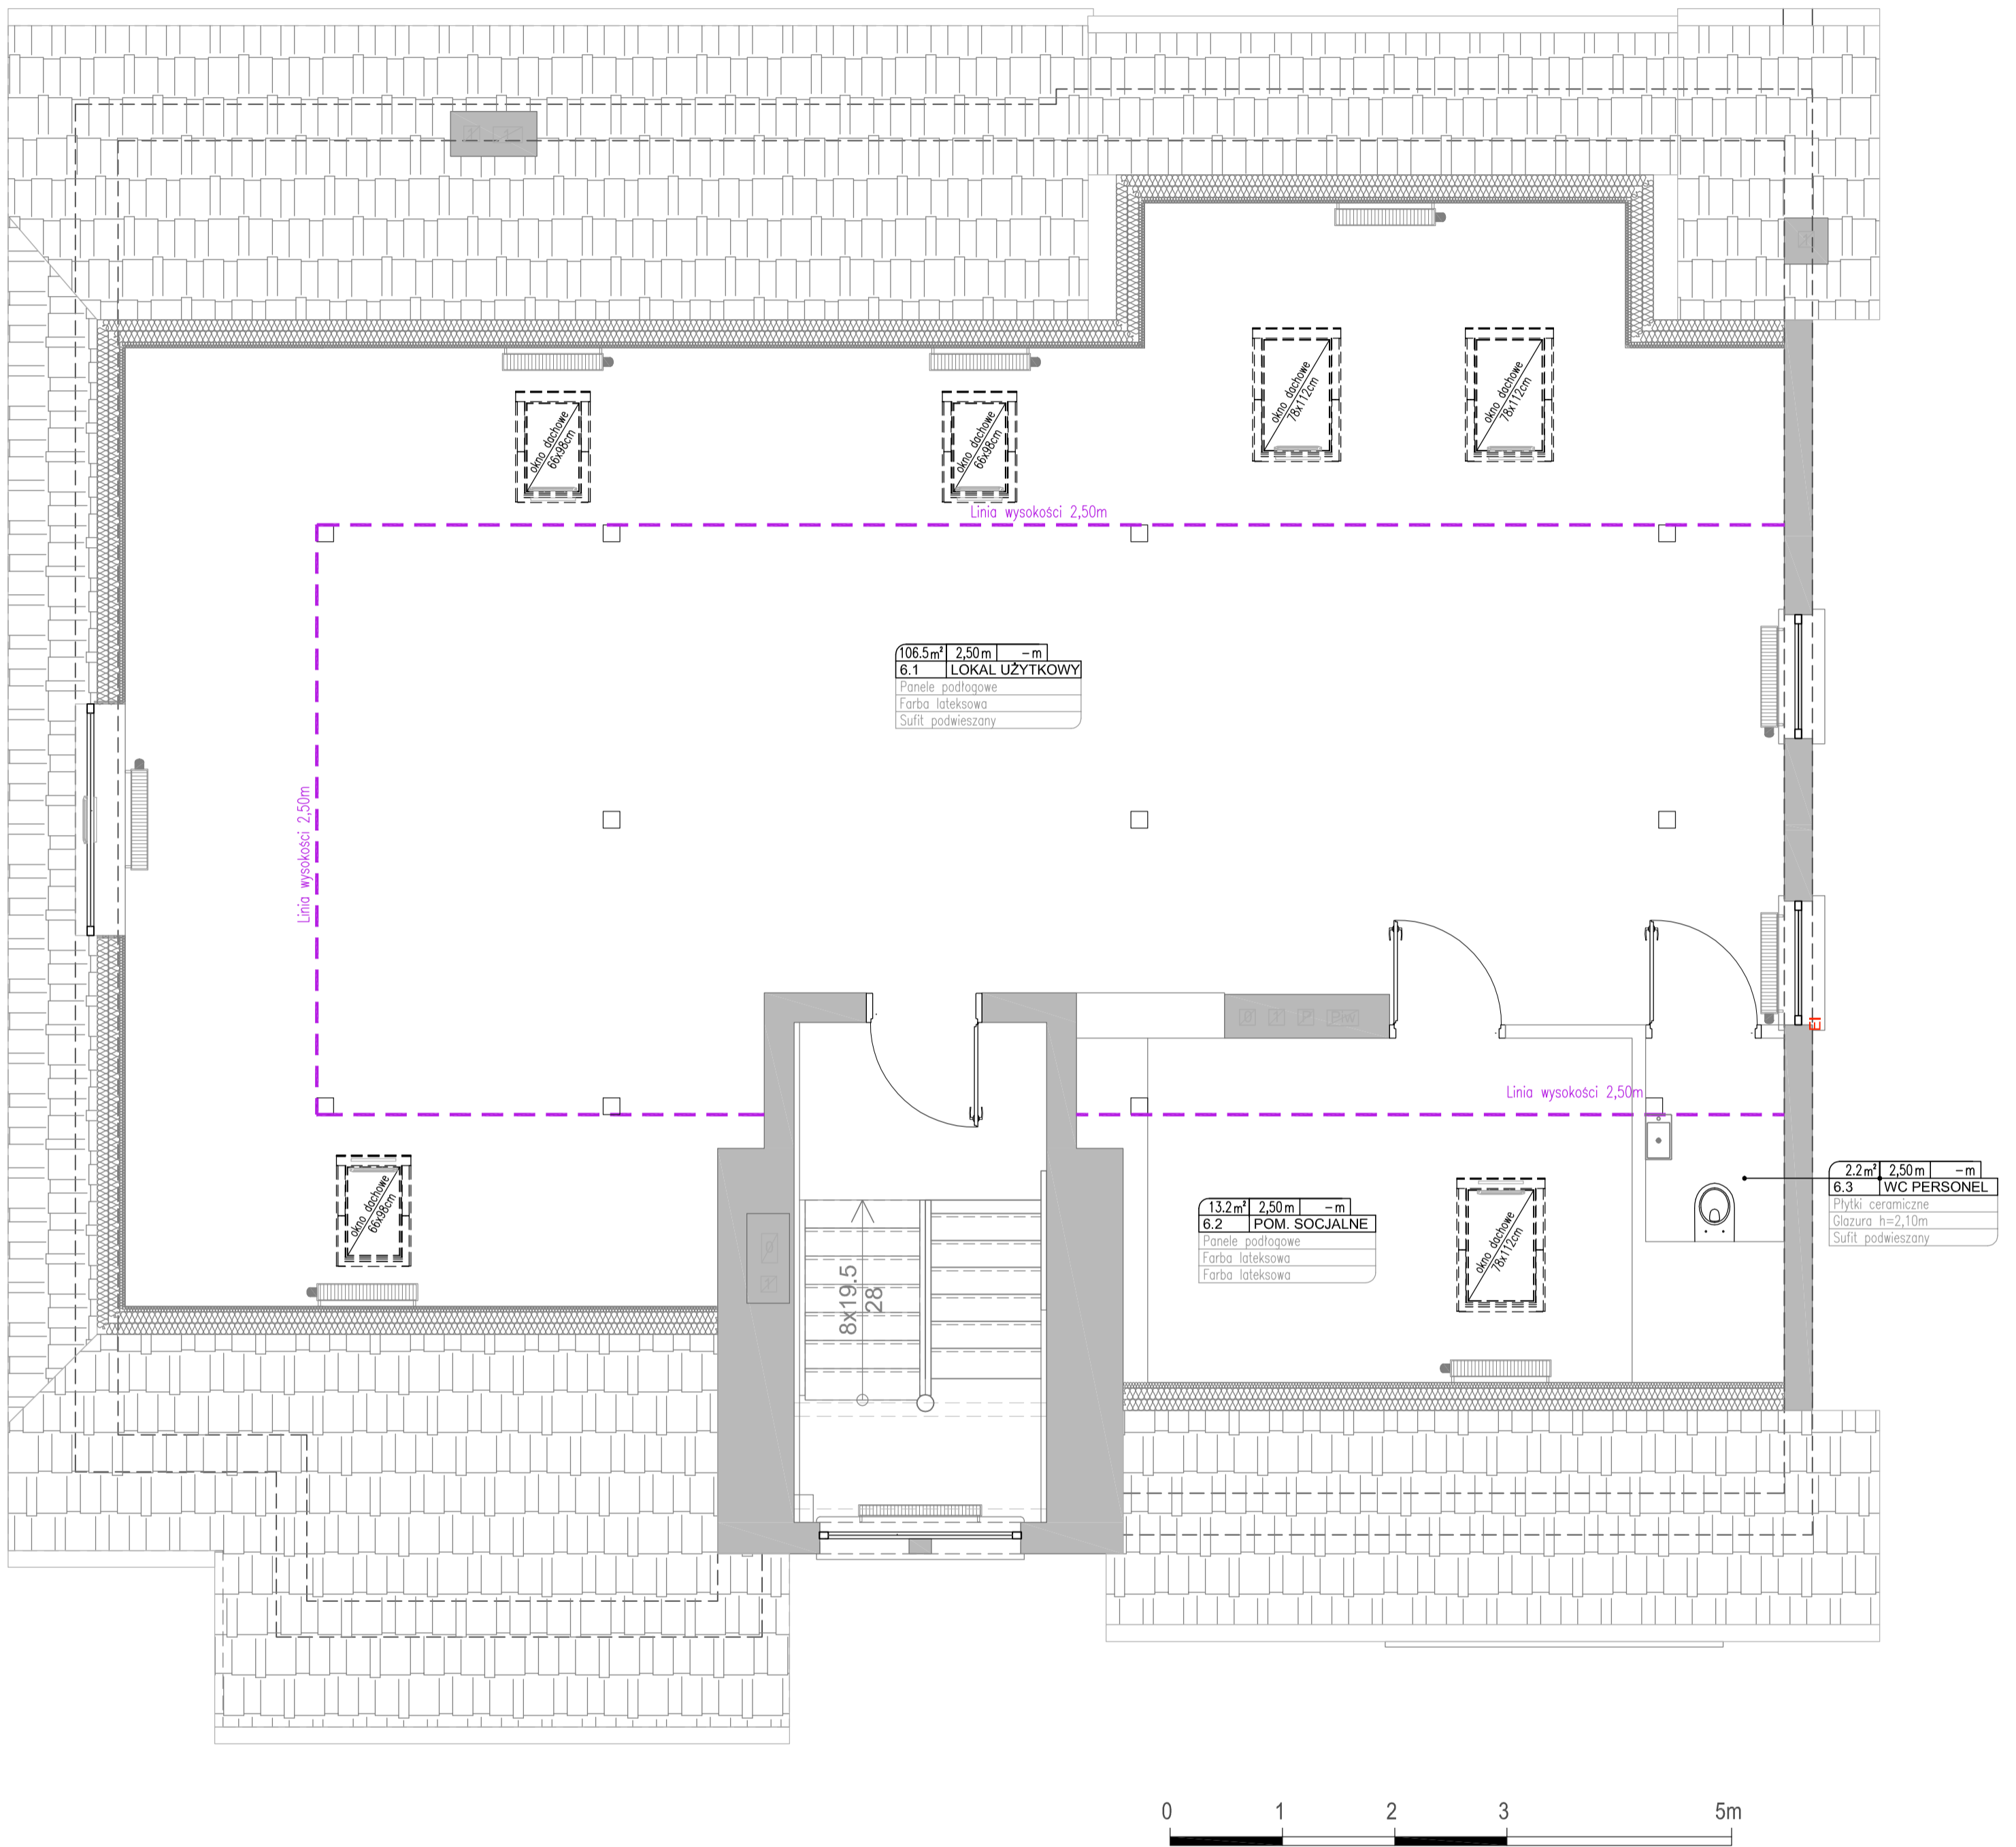

KARTA LOKALU NR 6 (PODDASZE)

Lokal usługowy o powierzchni użytkowej 121,9m²

CENTRUM HANDLOWE
ul. Głowackiego 2
MALBORK

PODDASZE