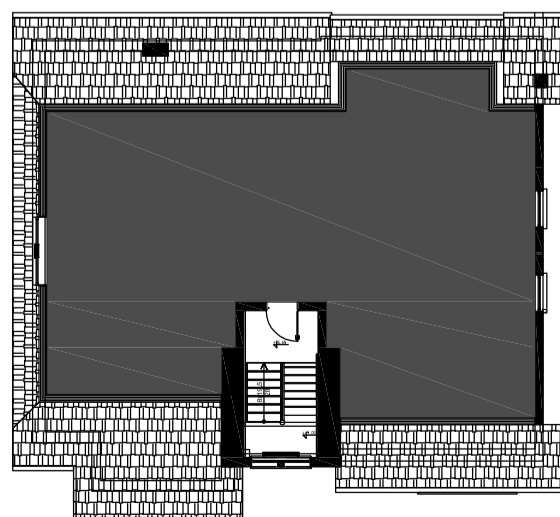

KARTA LOKALU NR 6 (PODDASZE)

Lokal usługowy o powierzchni użytkowej 121,9m²

CENTRUM HANDLOWE
ul. Głowackiego 2
MALBORK

PODDASZE