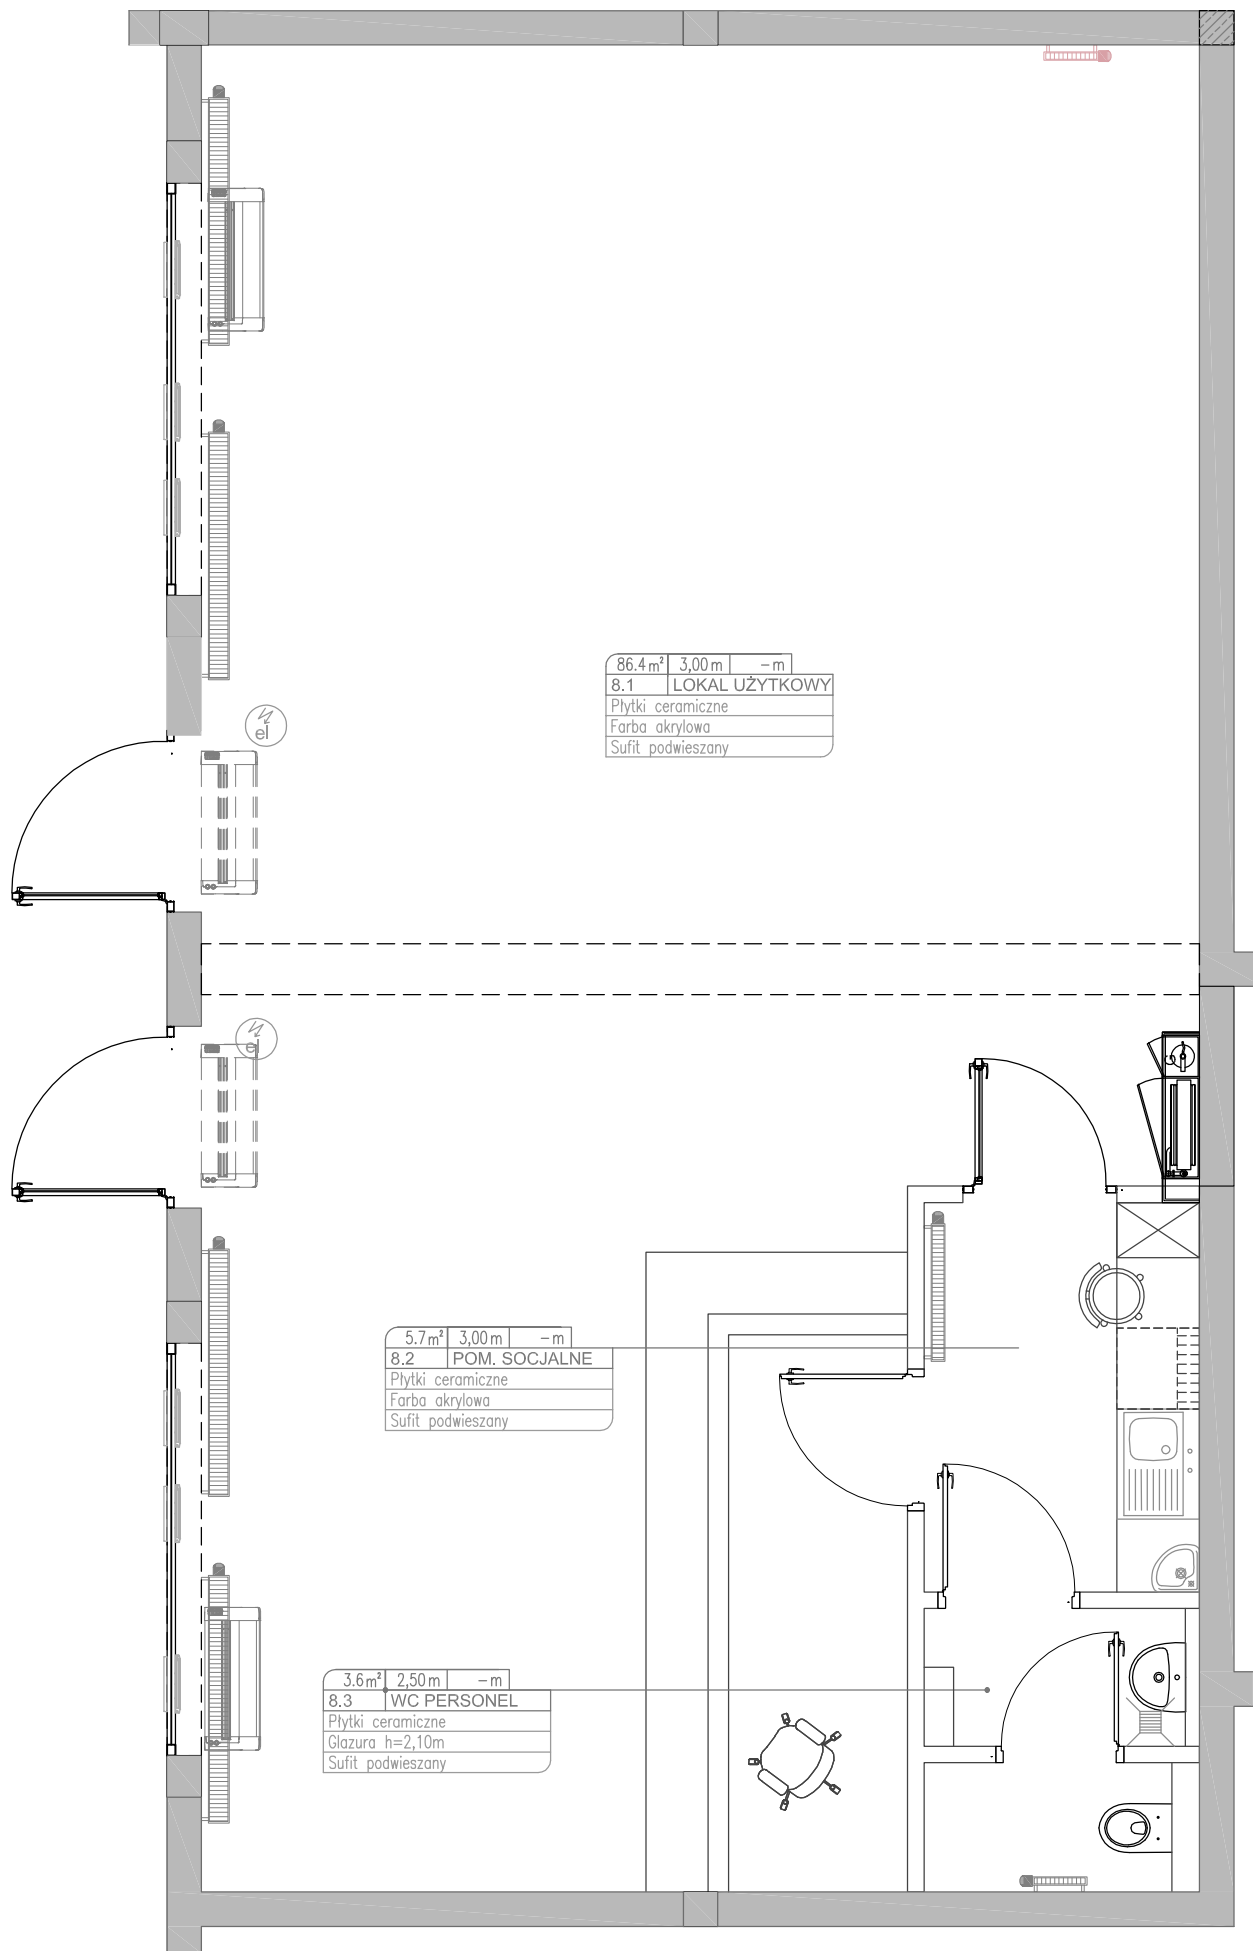

KARTA LOKALU NR 8 (PARTER)

Lokal usługowy o powierzchni użytkowej 95,7m²

CENTRUM HANDLOWE
ul. Głowackiego 2
MALBORK